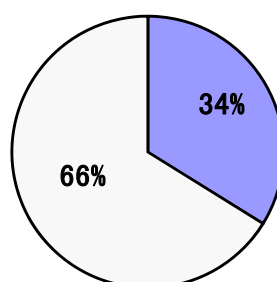

年齢

※平均年齢・・・36.1歳

性別

提示年収

※平均提示年収・・・414.3万円  
 ※最高提示年収・・・1,080万円

業種

職種

U/Iターン比率