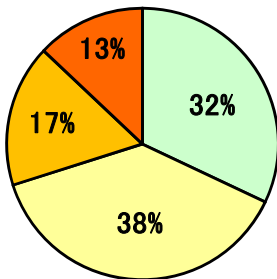

年齢

※平均年齢・・・36.1歳

性別

提示年収

※平均提示年収・・・414.3万円  
 ※最高提示年収・・・1,080万円

業種

職種

U/Iターン比率