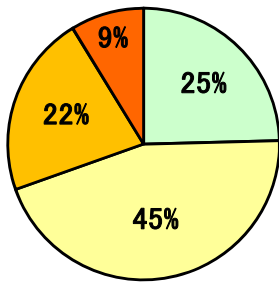

年齢

※平均年齢・・・36.1歳

性別

提示年収

※平均提示年収・・・414.3万円  
 ※最高提示年収・・・1,080万円

業種

職種

U/Iターン比率