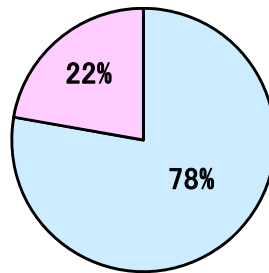

年齢

※平均年齢・・・36.1歳

性別

提示年収

※平均提示年収・・・414.3万円  
 ※最高提示年収・・・1,080万円

業種

職種

U/Iターン比率