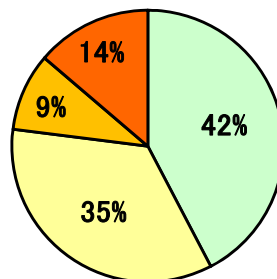

年齢

※平均年齢・・・36.1歳

性別

提示年収

※平均提示年収・・・414.3万円  
 ※最高提示年収・・・1,080万円

業種

職種

U/Iターン比率