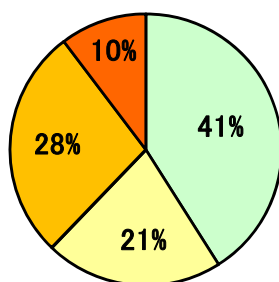

年齢

※平均年齢・・・36.1歳

性別

提示年収

※平均提示年収・・・414.3万円  
 ※最高提示年収・・・1,080万円

業種

職種

U/Iターン比率